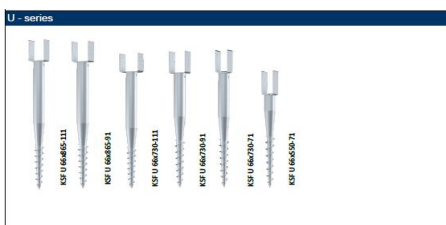

| | | Vikt | Pris inkl. moms |
|--------|--------------------|------|-----------------|
| *25403 | KSF M 140x3000-M24 | 38 | 3 967 kr |
| *25400 | KSF M 140x2100-M24 | 27 | 3 240 kr |
| *25358 | KSF M 114x3000-M24 | 32 | 3 554 kr |
| *25352 | KSF M 114x2100-M24 | 21 | 3 068 kr |
| *25351 | KSF M 114x1600-M24 | 16 | 2 783 kr |
| *25350 | KSF M 114x1300-M24 | 13 | 2 445 kr |
| 25308 | KSF M 89x3000-M24 | 26 | 2 947 kr |
| 25302 | KSF M 89x2100-M24 | 19 | 2 275 kr |
| 25301 | KSF M 89x1600-M24 | 14 | 2 078 kr |
| 25300 | KSF M 89x1300-M24 | 12 | 1 835 kr |
| 25211 | KSF M 76x3000-M16 | 21 | 2 280 kr |
| 25204 | KSF M 76x2100-M16 | 15,5 | 1 672 kr |
| 25203 | KSF M 76x1600-M16 | 11 | 1 544 kr |
| 25202 | KSF M 76x1300-M16 | 9,5 | 1 497 kr |
| 25201 | KSF M 76x1300-M12 | 7,1 | 1 074 kr |
| 25205 | KSF M 76x1000-M12 | 5,8 | 923 kr |
| 25200 | KSF M 76x800-M12 | 4,3 | 863 kr |