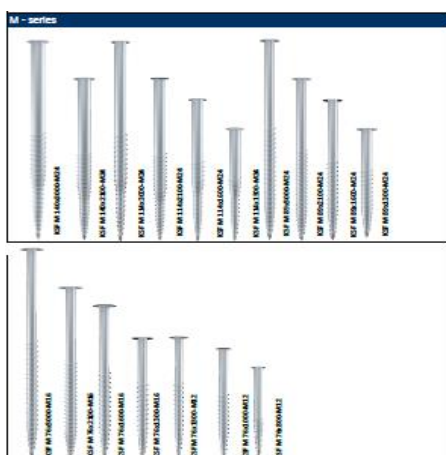

| | | Vikt | Pris inkl. moms |
|--------|--------------------|------|-----------------|
| *25403 | KSF M 140x3000-M24 | 38 | 3 967 kr |
| *25400 | KSF M 140x2100-M24 | 27 | 3 240 kr |
| *25358 | KSF M 114x3000-M24 | 32 | 3 554 kr |
| *25352 | KSF M 114x2100-M24 | 21 | 3 068 kr |
| *25351 | KSF M 114x1600-M24 | 16 | 2 783 kr |
| *25350 | KSF M 114x1300-M24 | 13 | 2 445 kr |
| 25308 | KSF M 89x3000-M24 | 26 | 2 947 kr |
| 25302 | KSF M 89x2100-M24 | 19 | 2 275 kr |
| 25301 | KSF M 89x1600-M24 | 14 | 2 078 kr |
| 25300 | KSF M 89x1300-M24 | 12 | 1 835 kr |
| 25211 | KSF M 76x3000-M16 | 21 | 2 280 kr |
| 25204 | KSF M 76x2100-M16 | 15,5 | 1 672 kr |
| 25203 | KSF M 76x1600-M16 | 11 | 1 544 kr |
| 25202 | KSF M 76x1300-M16 | 9,5 | 1 497 kr |
| 25201 | KSF M 76x1300-M12 | 7,1 | 1 074 kr |
| 25205 | KSF M 76x1000-M12 | 5,8 | 923 kr |
| 25200 | KSF M 76x800-M12 | 4,3 | 863 kr |